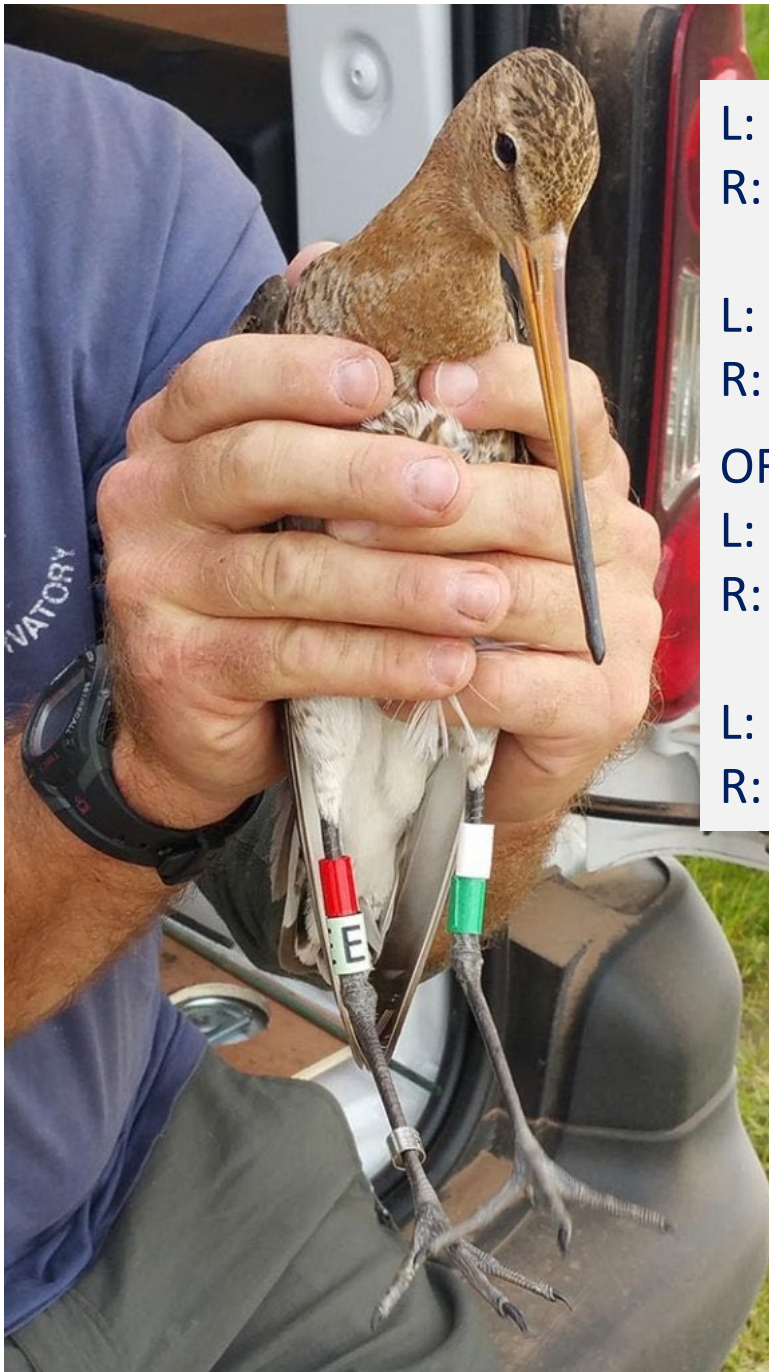

Foto: Frank Moffatt

[guillaume.gelinaud@bretagne-vivante.org](mailto:guillaume.gelinaud@bretagne-vivante.org)

L: 2 grote kleurringen

R: 1 kleurring en Lime ring met "E" op rechtsonder

L: 2 big colour rings