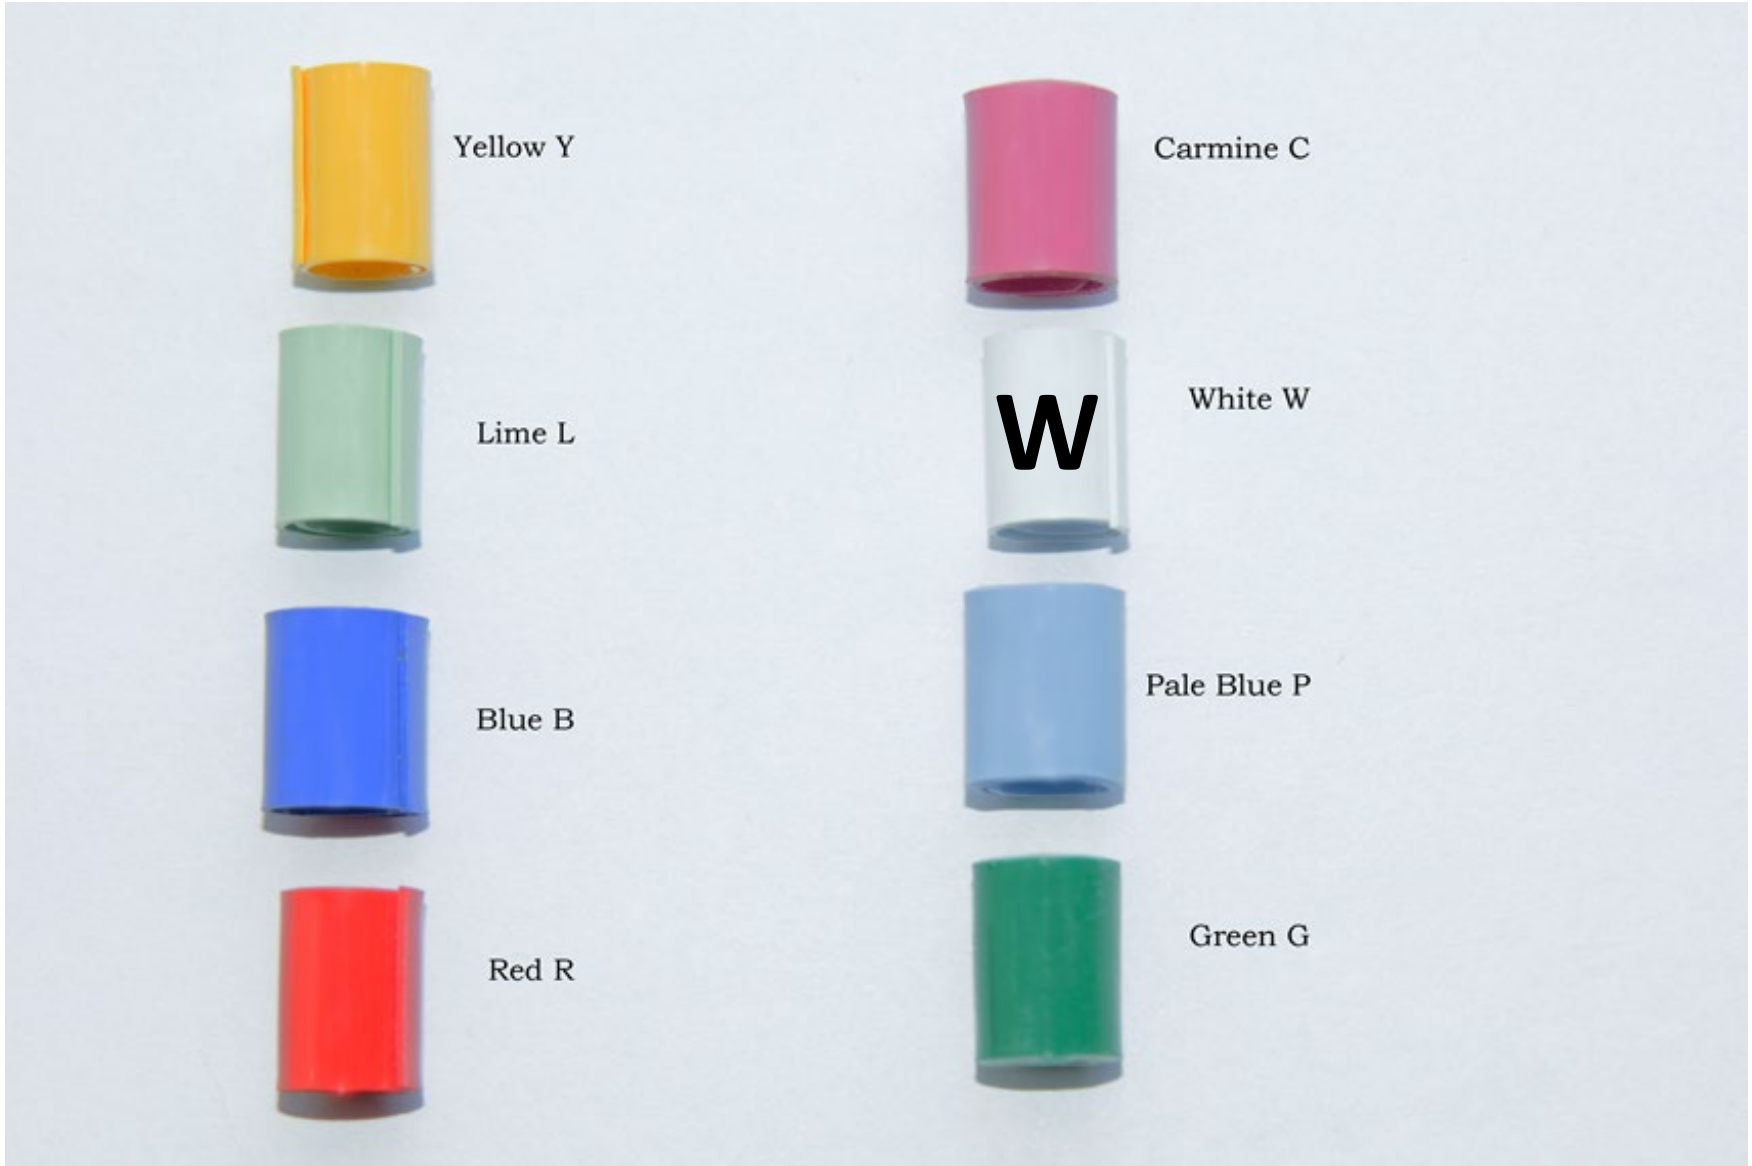

4 ringen en 1 vlag: kleuren uit het linker OF rechter rijtje. Geen mix!

4 rings and 1 flag: colours from either left OR right row. No mix!