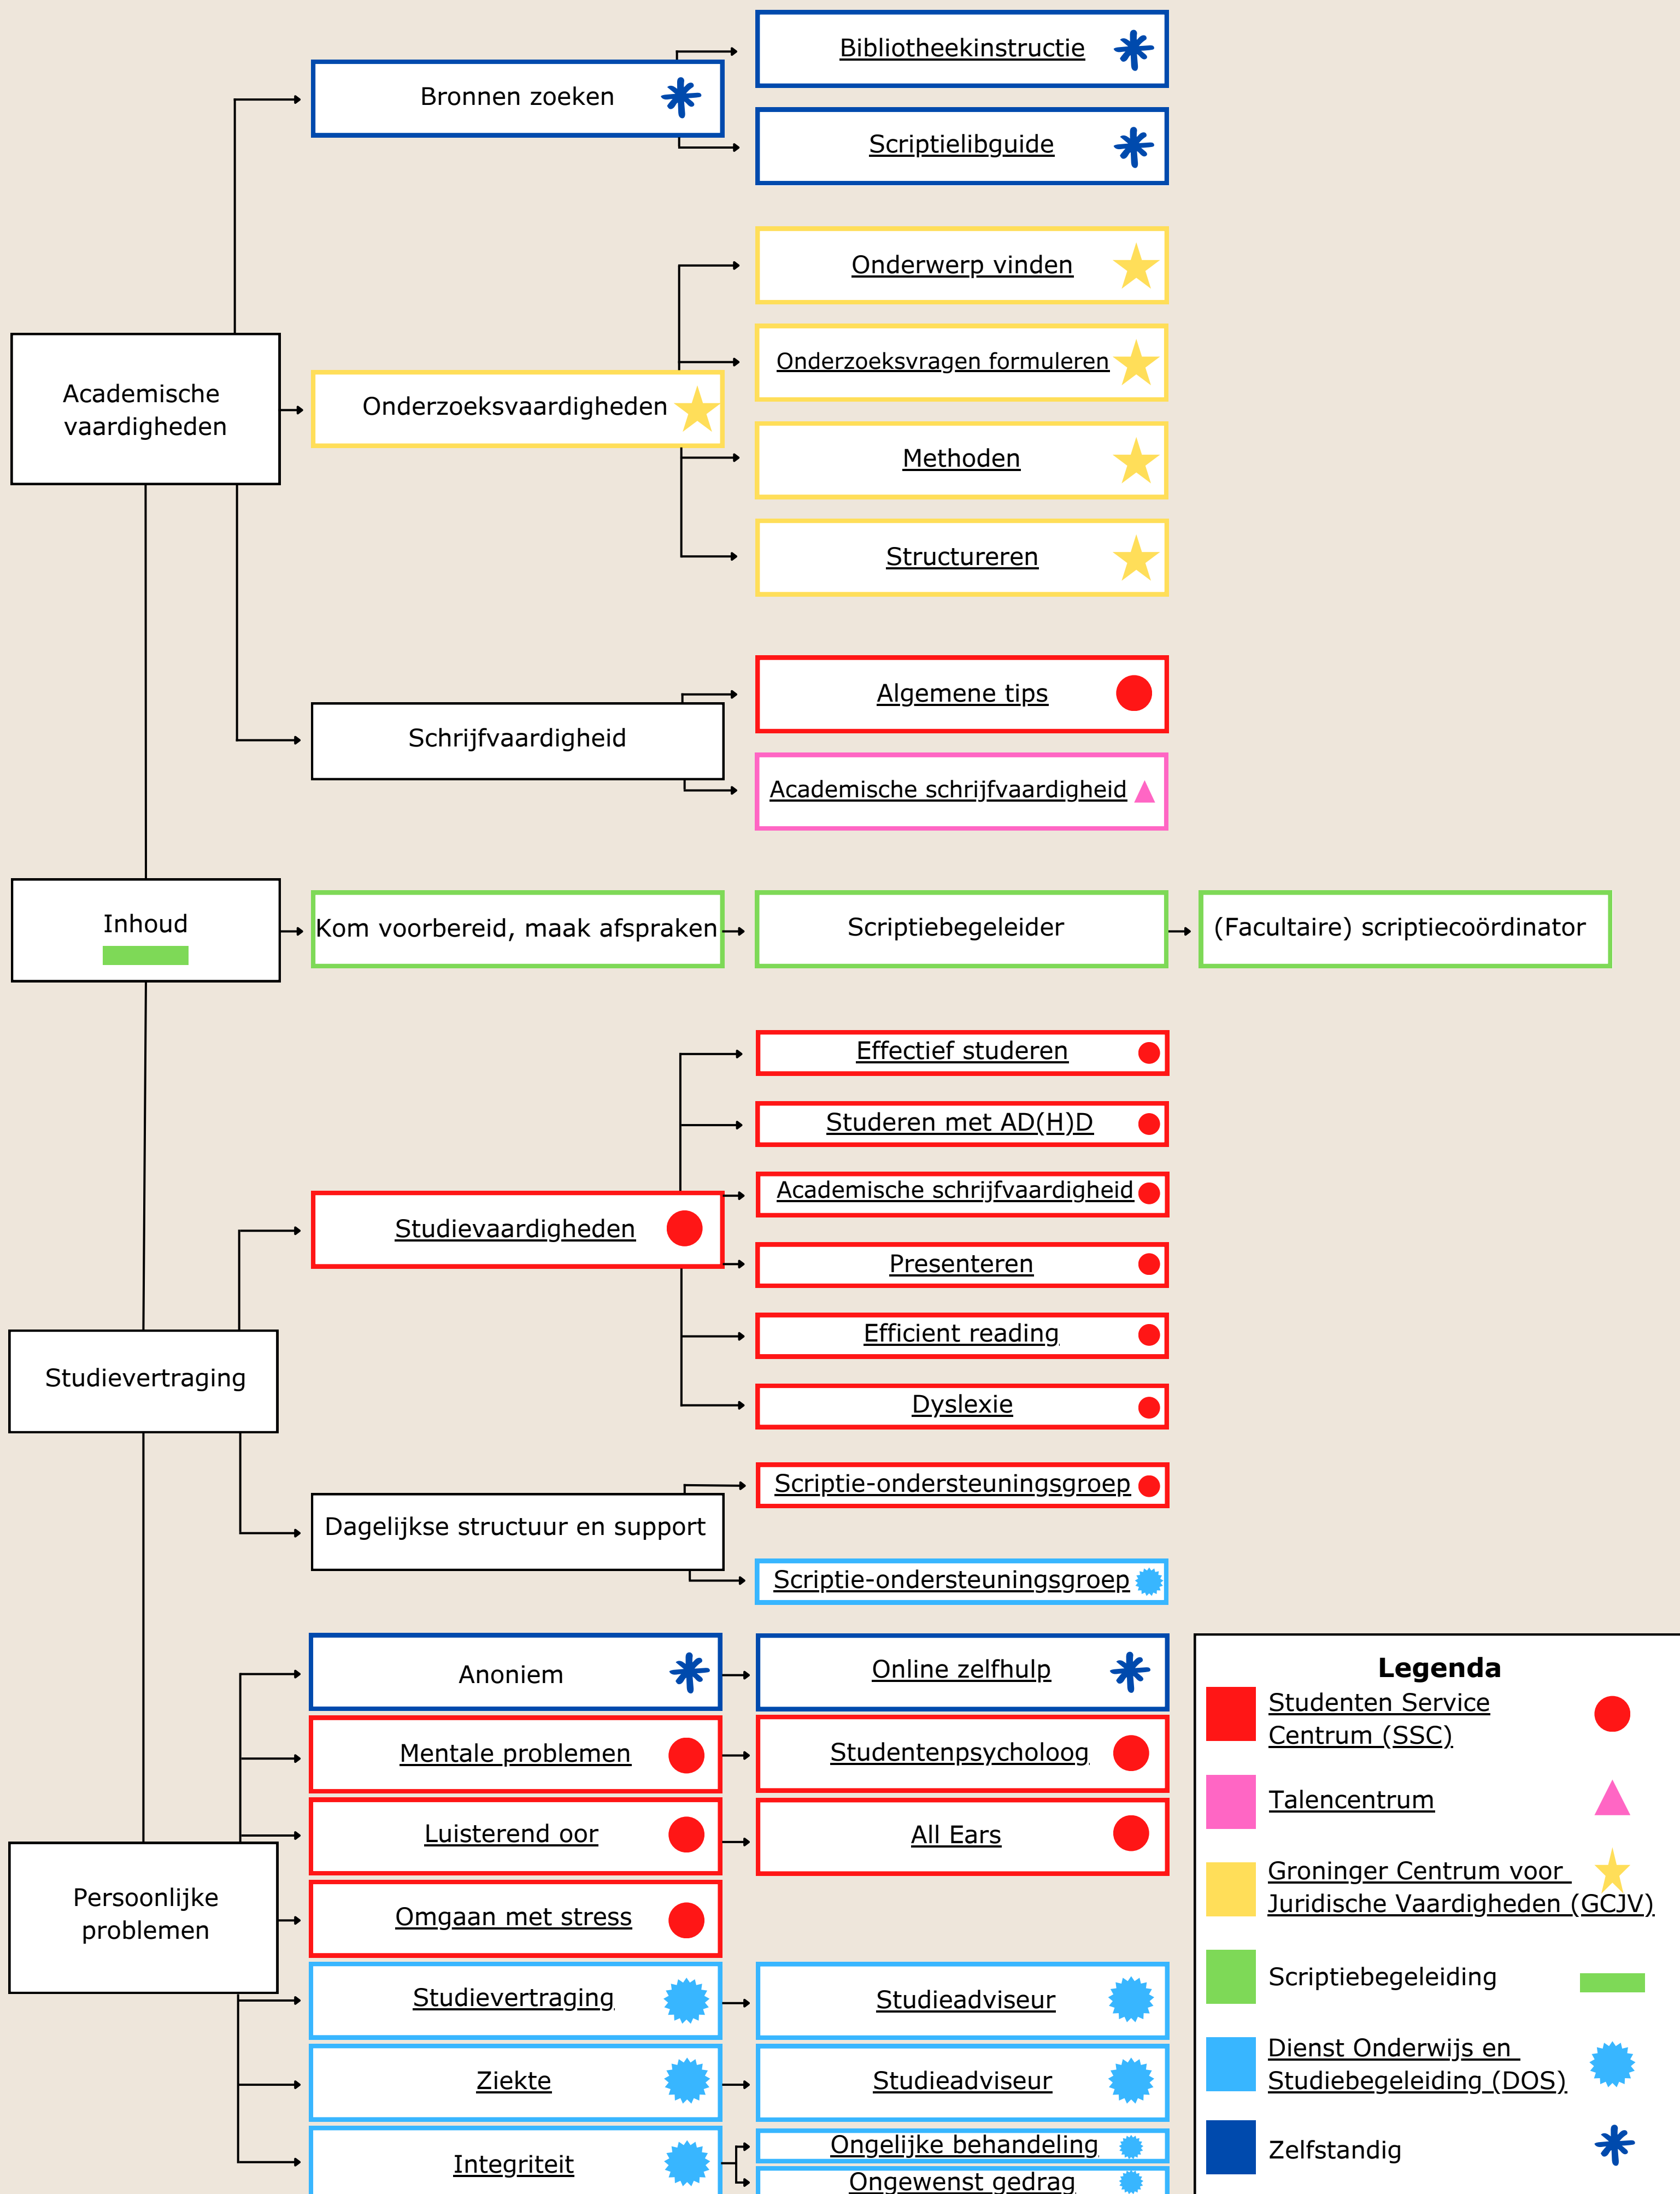

# Beslisboom: eerste hulp bij...

**Legenda**

- Studenten Service Centrum (SSC) ●
- Talencentrum ▲
- Groninger Centrum voor Juridische Vaardigheden (GCJV) ★
- Scriptiebegeleiding █
- Dienst Onderwijs en Studiebegeleiding (DOS) ⚙
- Zelfstandig ✨