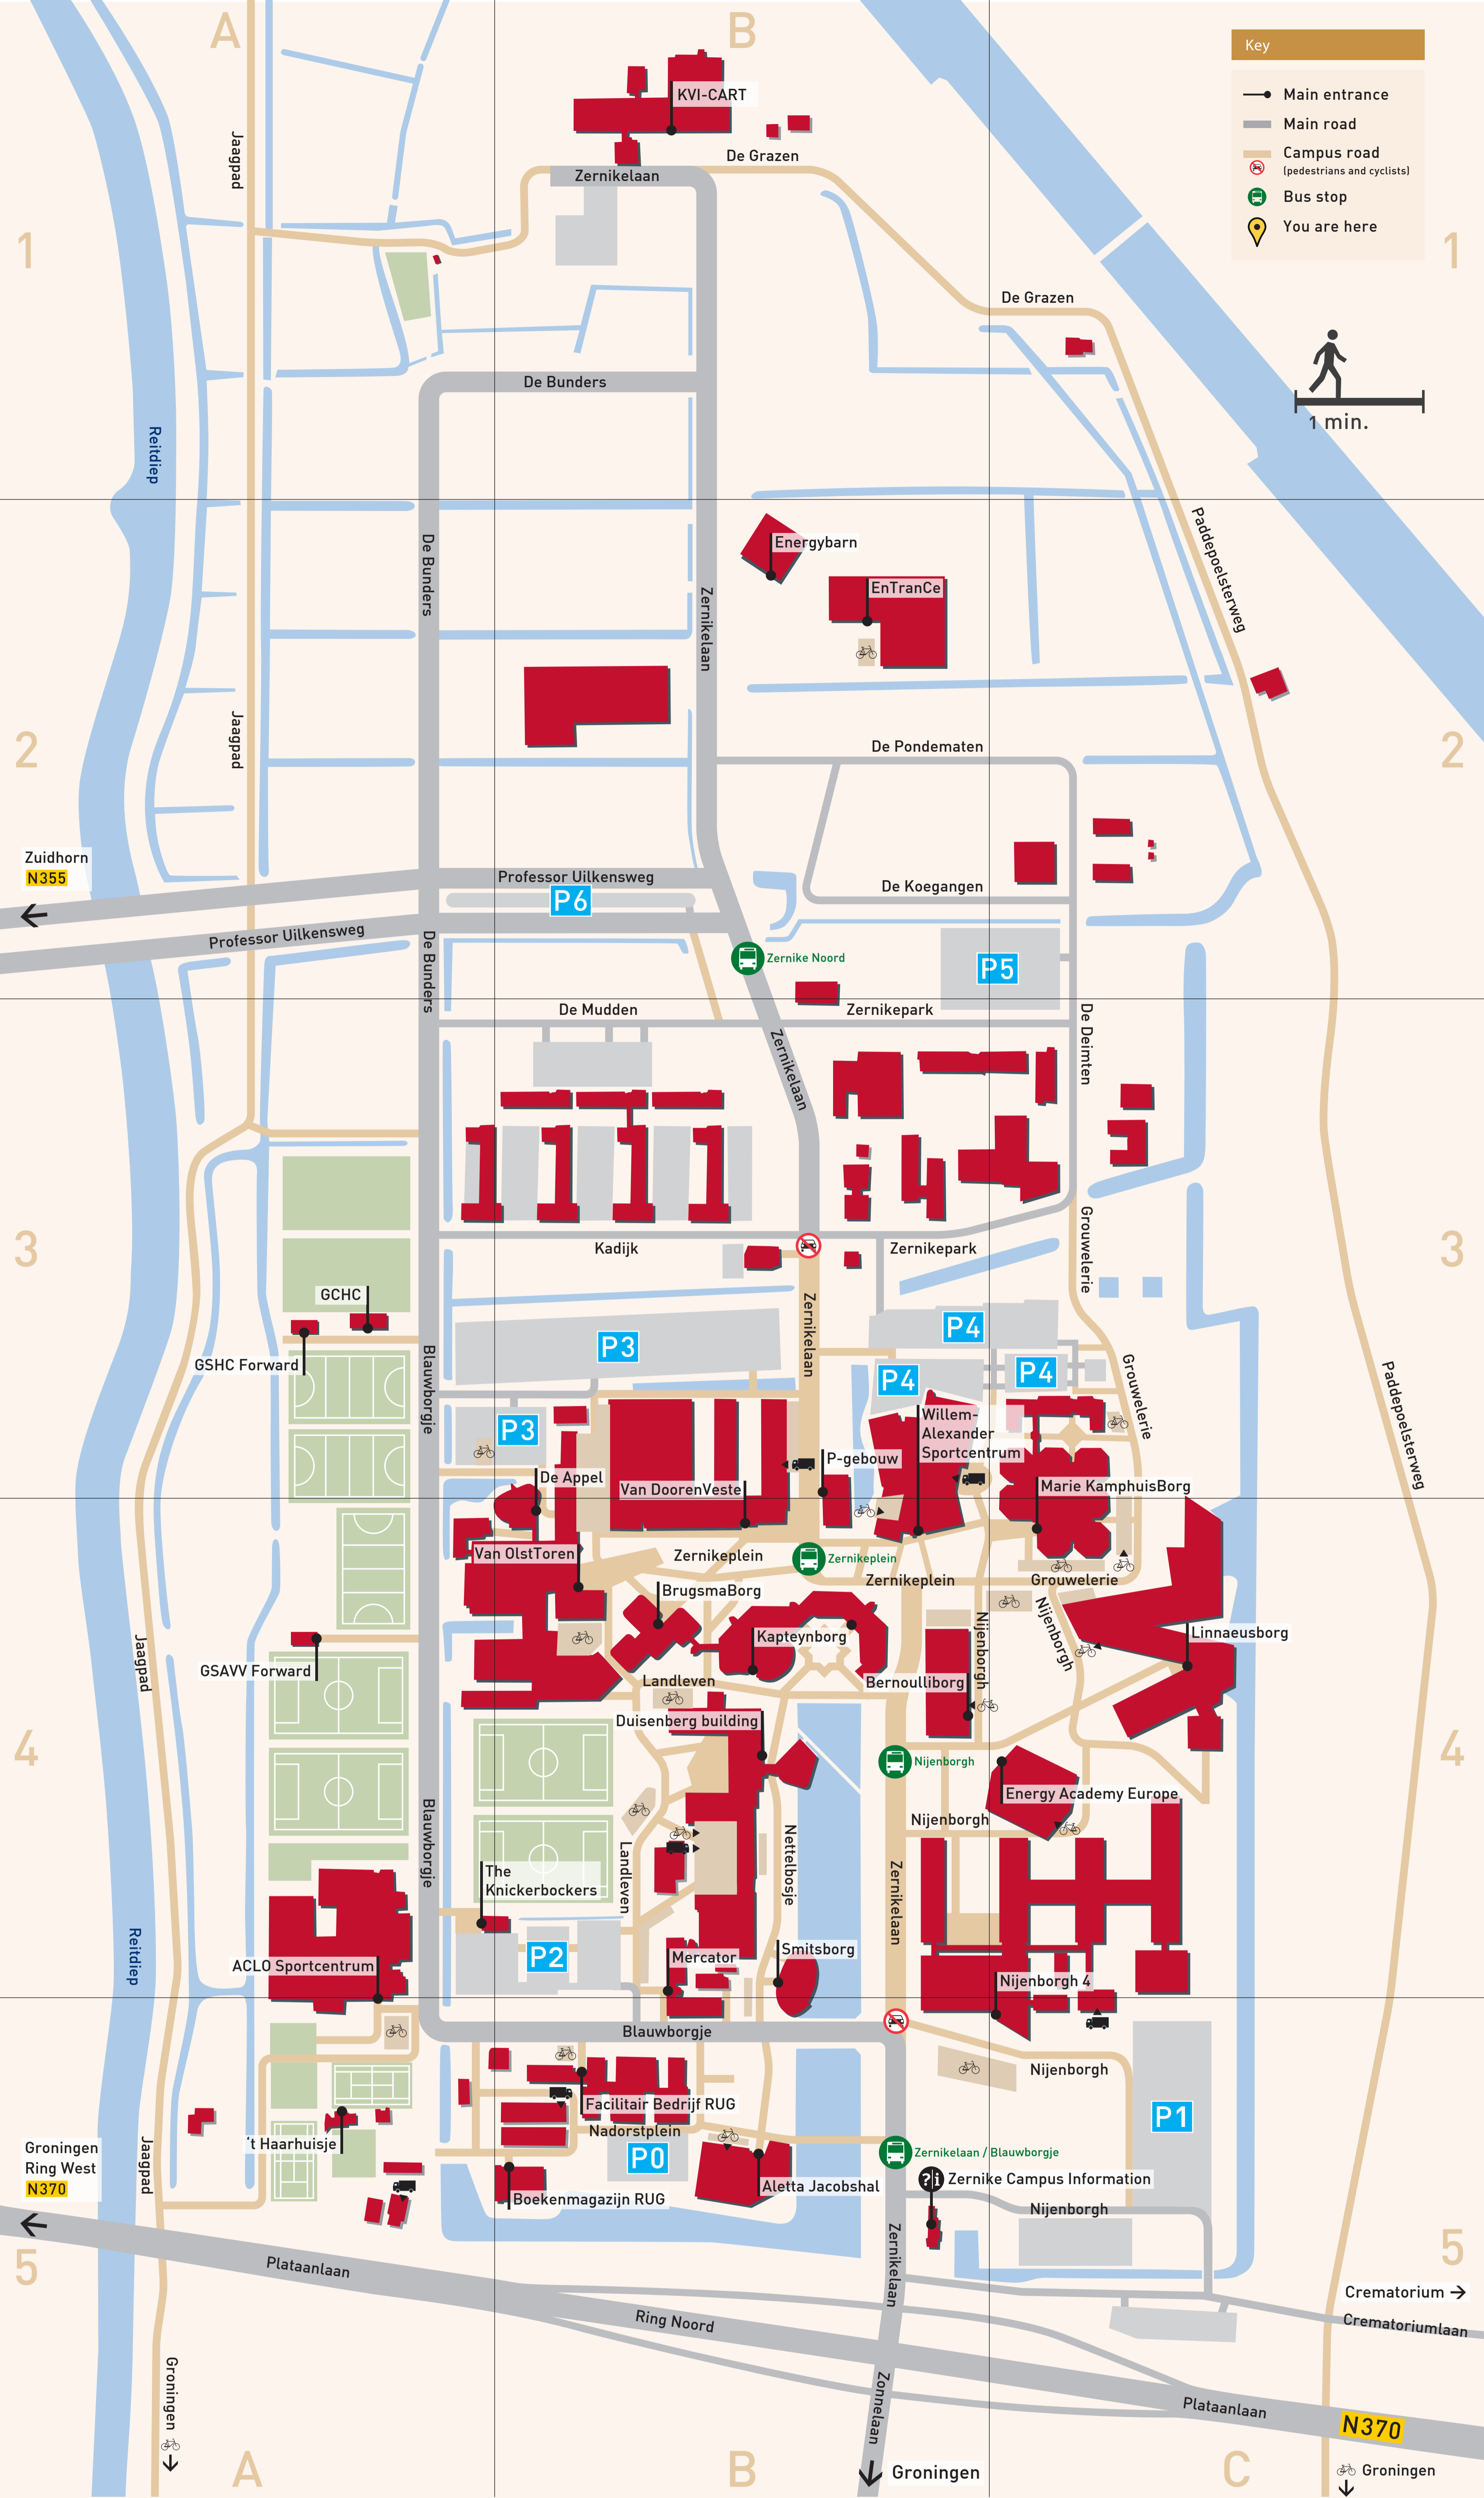

Line 11 and 15
 to Central Station

ZERNIKEPLEIN

Line 11 and 15
 to Central Station

NETTELBOSE

ZENNIKELAAN

NIJENBORGH

LANDEVEN

BLAUWBORGJE

NIJENBORGH

Line 11 and 15
 to Central Station

NIJENBORGH

Address	Building name	Address	Building name	Address	Building name	Address	Building name
B5 Blauwborgje 4	Aletta Jacobshal	B3 De Mudden 10		B4 Nettelbosje 2	Duisenberg building	B3 Zernikepark 2	
B5 Blauwborgje 8-10	Facilitair Bedrijf RUG	B3 De Mudden 14		C5 Nijenborgh 4		C3 Zernikepark 6-8	
A4 Blauwborgje 16	ACLO Sportcentrum	B3 De Mudden 16		C4 Nijenborgh 6	Energy Academy Europe	B3 Zernikepark 12	
A4 Blauwborgje 16	The Knickerbockers	A3 De Mudden 18		C4 Nijenborgh 7	Linnaeusborg	B3 Zernikepark 16	
A5 Blauwborgje 16	't Haarhuisje	B3 Kadijk 1		B4 Nijenborgh 9	Bernoulliborg	B3 Zernikepark 21	
A4 Blauwborgje 22	GSAVV Forward	B3 Kadijk 3		B5 Zernikelaan 1	Zernike Campus Information	B4 Zernikeplein 7	De Appel
A3 Blauwborgje 26a	GSHC Forward	B3 Kadijk 5		B3 Zernikelaan 6		B4 Zernikeplein 7	Van OlstToren
A3 Blauwborgje 26a	GCHC	A3 Kadijk 7		B2 Zernikelaan 17	Energybarn	B4 Zernikeplein 9	BrugsmaBorg
C3 De Deimten 1		A3 Kadijk 7d		B2 Zernikelaan 17	EnTranCe	B4 Zernikeplein 11	Van DoorenVeste
C3 De Deimten 3		B4 Landleven 1	Mercator	B1 Zernikelaan 25	KVI-CART	B4 Zernikeplein 17	Studentarts Zernike
C2 De Deimten 9		B4 Landleven 12	Kapteynborg	B3 Zernikepark 1		B4 Zernikeplein 17	Willem-Alexander Sportcentrum
C2 De Deimten 10		B5 Nadorstplein 2	Boekenmagazijn RUG			B3 Zernikeplein 17a	P-Gebouw
C2 De Deimten 11		B4 Nettelbosje 1	Smitsborg			C4 Zernikeplein 23	Marie KamphuisBorg