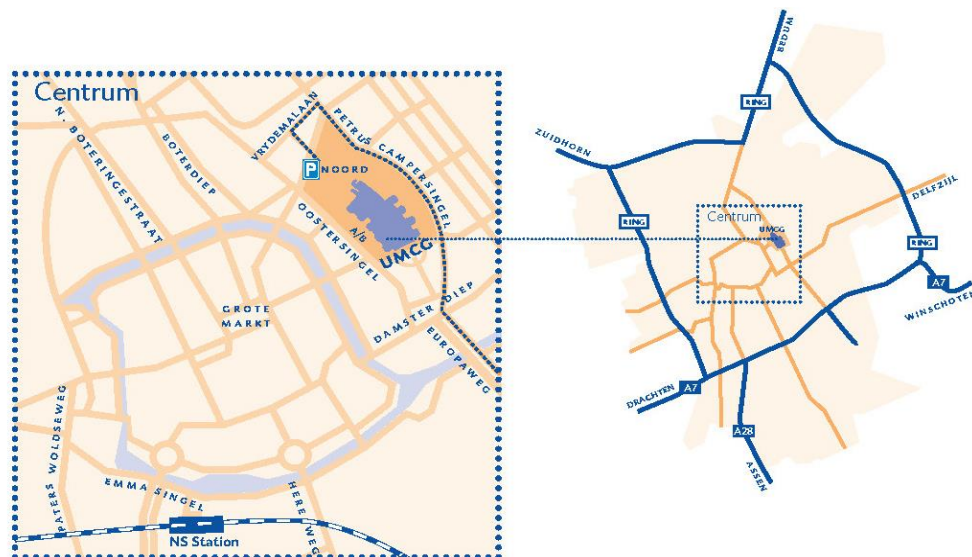

#### Openbaar vervoer:

- Vanaf het Centraal station neemt u buslijn 3 (Lewenborg), buslijn 4 (Beijum) of buslijn 5 (P+R Euroborg)
- Bushalte UMCG Noord uitstappen (Noordkant UMCG)
- Binnenkomst bij Antonius Deusinglaan 1 (FMW-gebouw)

- Volg groene borden gebouw 3218 (Centrale Dienst Proefdieren), neem de lift naar de tweede etage en volg weer de borden gebouw 3218. Zie onderstaande beschrijving van de looproute

#### Route beschrijving (auto):

- Op de A7/A28 borden UMCG volgen
- Van A7/A28 - Europaweg
- 2<sup>e</sup> kruising (stoplichten) Damsterdiep rechtdoor – Petrus Campersingel
- Niet de afslag UMCG nemen
- 2<sup>e</sup> kruising (stoplichten) Petrus Campersingel / Ant. Deusinglaan linksaf
- 1<sup>e</sup> inrit links (terrein UMCG), volg borden parkeergarage Noord. Zie onderstaande beschrijving van de looproute

Aangekomen op de 2e etage gaat u door de klapdeuren aan uw rechterhand. U blijft deze gang volgen. U komt uit bij de Faberzaal waar zich de brugverbinding met gebouw 3215 en gebouw 3218 bevindt. U loopt voorbij de Faberzaal, op een gegeven moment ziet u aan uw linkerhand een kleine hal met snoep- en koffieautomaat en daarachter een oranje gang. Deze oranje gang leidt naar de CDP. Bij de toegangsdeur kunt u aanbellen. Bij problemen onderweg, bel secretariaat 050-3616342.